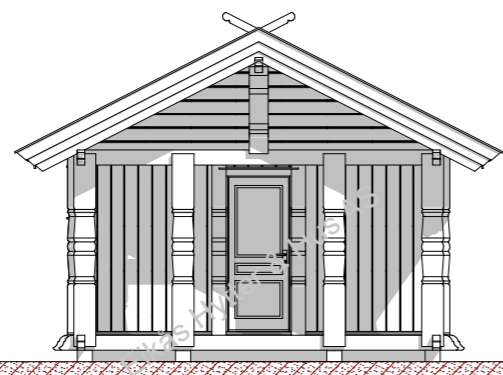

Hovedplan

Snitt A-A

Fasade mot

Fasade mot

Fasade mot

Fasade mot

EIKÅS HYTTTER & HUS
Tlf:38 34 95 00 - Faks:38 34 95 01 www.eikas.no

Tiltakshaver:			
Eikås Hytter & Hus			
Byggeadresse:			
BYA: 27.8 m²	BRA: 22.4 m²	Isol.BRA: 0 m²	Gnr./Bnr.:
Dato: 23.08.16	Rev.nr: 01.EE	Rev.Dato: 25.08.16	Tegnet av: E.Egeland
Prosjektnr.: T-16074			Dato arb.legning: 00.00.00
			Tegningsnr.: 3
Tegning: Hovedplan			Målestokk: 1:100, 1:60
			Areal tak: