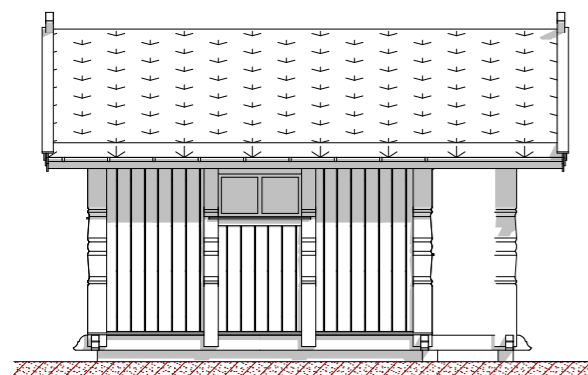

Hovedplan

Snitt A-A

Fasade mot

Fasade mot

Fasade mot

Fasade mot

EIKÅS HYTTTER & HUS
Tlf:38 34 95 00 - Faks:38 34 95 01 www.eikas.no

Tiltakshaver:			
Eikås Hytter & Hus			
Byggeadresse:			
BYA: 27.8 m²	BRA: 22.4 m²	Isol.BRA: 0 m²	Gnr./Bnr.:
Dato: 23.08.16	Rev.nr: 01.EE	Rev.Dato: 25.08.16	Tegnet av: E.Egeland
Prosjektnr.: T-16074			Dato arb.legning: 00.00.00
			Tegningsnr.: 3
Tegning: Hovedplan			Målestokk: 1:100, 1:60
			Areal tak: