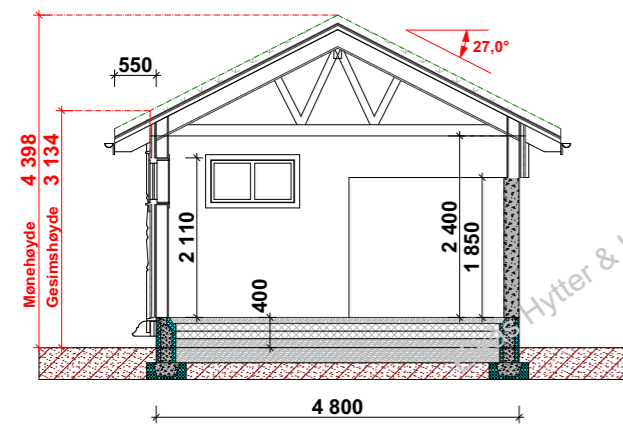

Hovedplan

Snitt A-A

Fasade mot

Fasade mot

Fasade mot

Fasade mot

EIKÅS HYTTTER & HUS
Tlf:38 34 95 00 - Faks:38 34 95 01 www.eikas.no

Tiltakshaver:			
Eikås Hytter & Hus			
Byggeadresse:			
BYA: 27.8 m²	BRA: 22.4 m²	Isol.BRA: 0 m²	Gnr./Bnr.:
Dato: 23.08.16	Rev.nr: 01.EE	Rev.Dato: 25.08.16	Tegnet av: E.Egeland
Prosjektnr.: T-16074			Dato arb.legning: 00.00.00
			Tegningsnr.: 3
Tegning: Hovedplan			Målestokk: 1:100, 1:60
			Areal tak: