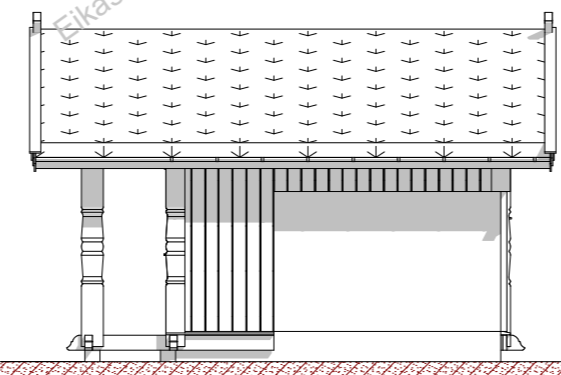

Hovedplan

Snitt A-A

Fasade mot

Fasade mot

Fasade mot

Fasade mot

EIKÅS HYTTTER & HUS
Tlf:38 34 95 00 - Faks:38 34 95 01 www.eikas.no

Tiltakshaver:			
Eikås Hytter & Hus			
Byggeadresse:			
BYA: 27.8 m²	BRA: 22.4 m²	Isol.BRA: 0 m²	Gnr./Bnr.:
Dato: 23.08.16	Rev.nr: 01.EE	Rev.Dato: 25.08.16	Tegnet av: E.Egeland
Prosjektnr.: T-16074			Dato arb.legning: 00.00.00
			Tegningsnr.: 3
Tegning: Hovedplan			Målestokk: 1:100, 1:60
			Areal tak: