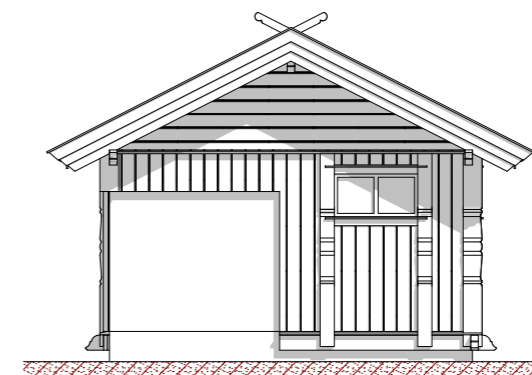

Hovedplan

Snitt A-A

Fasade mot

Fasade mot

Fasade mot

Fasade mot

EIKÅS HYTTTER & HUS
Tlf:38 34 95 00 - Faks:38 34 95 01 www.eikas.no

Tiltakshaver:			
Eikås Hytter & Hus			
Byggeadresse:			
BYA: 27.8 m²	BRA: 22.4 m²	Isol.BRA: 0 m²	Gnr./Bnr.:
Dato: 23.08.16	Rev.nr: 01.EE	Rev.Dato: 25.08.16	Tegnet av: E.Egeland
Prosjektnr.: T-16074			Dato arb.legning: 00.00.00
			Tegningsnr.: 3
Tegning: Hovedplan			Målestokk: 1:100, 1:60
			Areal tak: