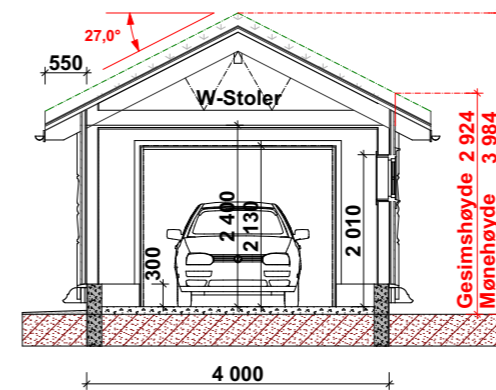

**Hovedplan**

**Snitt A-A**

**EIKÅS HYTTER & HUS**  
Tlf:38 34 95 00 - Faks:38 34 95 01 www.eikas.no

Tiltakshaver:  
**Eikas Hytter & Hus AS**

Byggeadresse: ----

BYA: 31.9 m <sup>2</sup>	BRA: 26.4 m <sup>2</sup>	Isol.BRA: --	Gnr./Bnr.: --/--
Dato: 21.04.17	Rev.nr: 00.EE	Rev.Dato:	Tegnet av: E.Egeland
Prosjektnr.: <b>Garasje-T-17032</b>			Dato arb.legning: 00.00.00
			Tegningsnr.: 3
Tegning: <b>Garasje</b>			Målestokk: 1:100, 1:50, 1:200
			50.9 m <sup>2</sup>