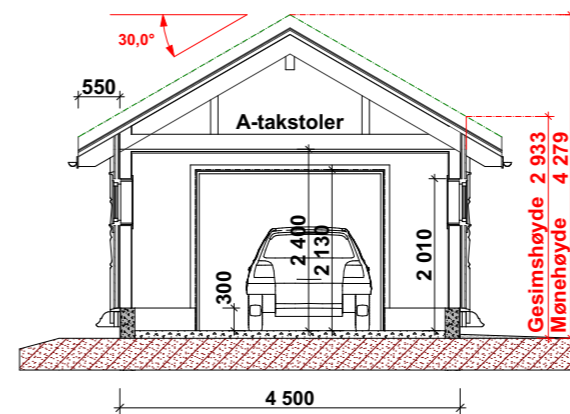

Hovedplan

Snitt A-A

EIKÅS HYTTTER & HUS
Tlf:38 34 95 00 - Faks:38 34 95 01 www.eikas.no

Tiltakshaver:
Eikås Hytter & Hus AS

Byggeadresse:

BYA: 31.1 m ²	BRA: 25.0 m ²	Isol.BRA: --	Gnr./Bnr.: --/--
Dato: 14.12.16	Rev.nr.: 02.EE	Rev.Dato: 22.12.16	Tegnet av: E.Egeland
Prosjektnr.: Garasje-T-16138			Dato arb.tegning: 00.00.00
			Tegningsnr.: 3
Tegning: Garasje			Målestokk: 1:100
			1:50, 1:100, 1:200, 1:400, 1:800, 1:1600